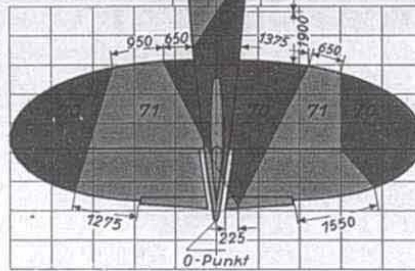

### Anstrich-Muster A

Farbton 70 = schwarzgrün  
 Farbton 71 = dunkelgrün  
 Farbton 65 = hellblau

### Maße für die einzelnen Rechtecke:

Rumpf, Draufsicht: 1490 × 335  
 " Seitenansicht: 1490 × 420  
 Fläche: 1125 × 960  
 Höhenleitwerk: 785 × 570  
 Seitenleitwerk: 510 × 600

Begrenzungslinie des unteren Tarnanstriches