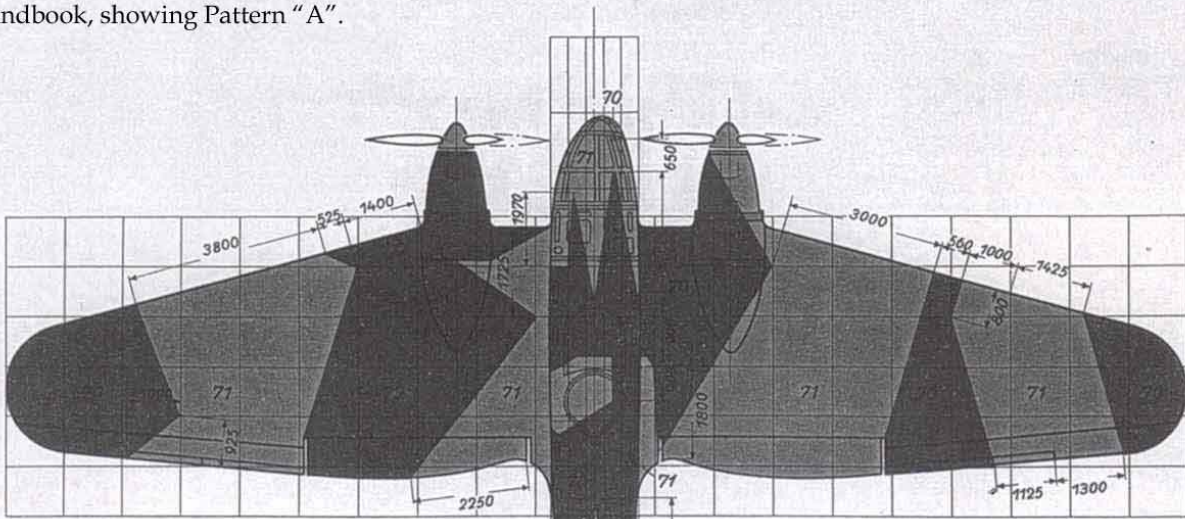

An extract from the Heinkel He 111P handbook, showing Pattern "A".

Draufsicht

Anstrich-Muster A

Farbton 70 = schwarzgrün
Farbton 71 = dunkelgrün
Farbton 65 = hellblau

Maße für die einzelnen Rechtecke:

Rumpf, Draufsicht: 1490 × 335
" Seitenansicht: 1490 × 420
Fläche: 1125 × 960
Höhenleitwerk: 785 × 570
Seitenleitwerk: 510 × 600

Begrenzungslinie des unteren Tarnanstriches