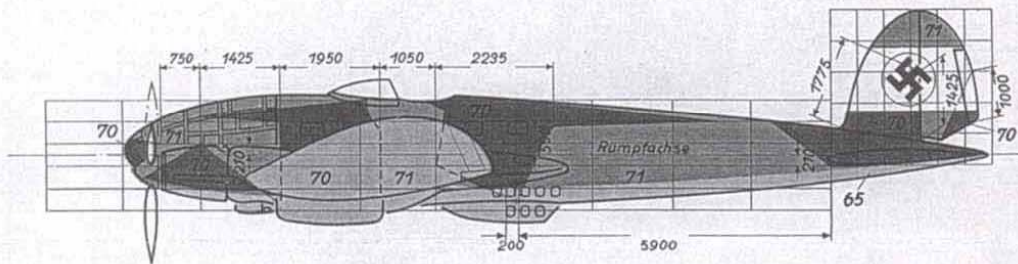

### Maße für die einzelnen Rechtecke:

Rumpf, Draufsicht: 1490 × 335  
 " Seitenansicht: 1490 × 420  
 Fläche: 1125 × 960  
 Höhenleitwerk: 785 × 570  
 Seitenleitwerk: 510 × 600

Begrenzungslinie des unteren Tarnanstriches

Netzaufteilung

### Ansicht von links