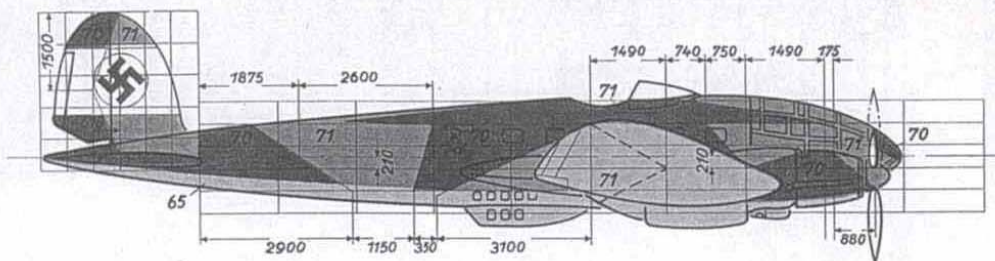

Ansicht von rechts

2 Farben-Sichtschutz He 111 P.